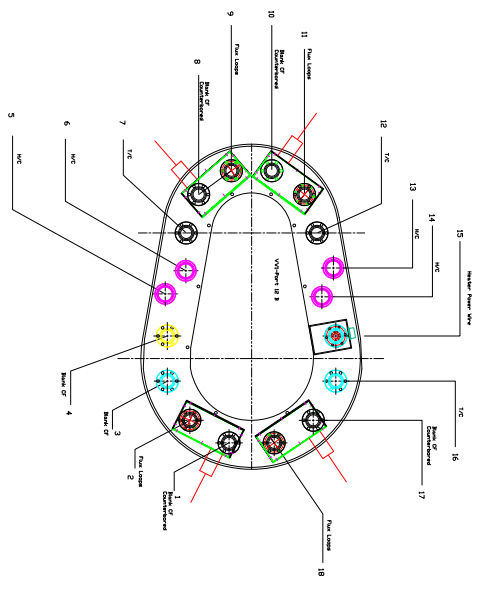

Flange No.	FUNCTION	SIZE	POSITION	ATTACHMENT AND HARDWARE	TERMINATIONS
1	Flange	12.5" Dia	Top	Flange	Flange
2	Flange	12.5" Dia	Bottom	Flange	Flange
3	Flange	12.5" Dia	Top	Flange	Flange
4	Flange	12.5" Dia	Bottom	Flange	Flange
5	Flange	12.5" Dia	Top	Flange	Flange
6	Flange	12.5" Dia	Bottom	Flange	Flange
7	Flange	12.5" Dia	Top	Flange	Flange
8	Flange	12.5" Dia	Bottom	Flange	Flange
9	Flange	12.5" Dia	Top	Flange	Flange
10	Flange	12.5" Dia	Bottom	Flange	Flange
11	Flange	12.5" Dia	Top	Flange	Flange
12	Flange	12.5" Dia	Bottom	Flange	Flange
13	Flange	12.5" Dia	Top	Flange	Flange
14	Flange	12.5" Dia	Bottom	Flange	Flange
15	Flange	12.5" Dia	Top	Flange	Flange
16	Flange	12.5" Dia	Bottom	Flange	Flange
17	Flange	12.5" Dia	Top	Flange	Flange
18	Flange	12.5" Dia	Bottom	Flange	Flange

Flange # 15

Flange # 2, 9, 11 and 18