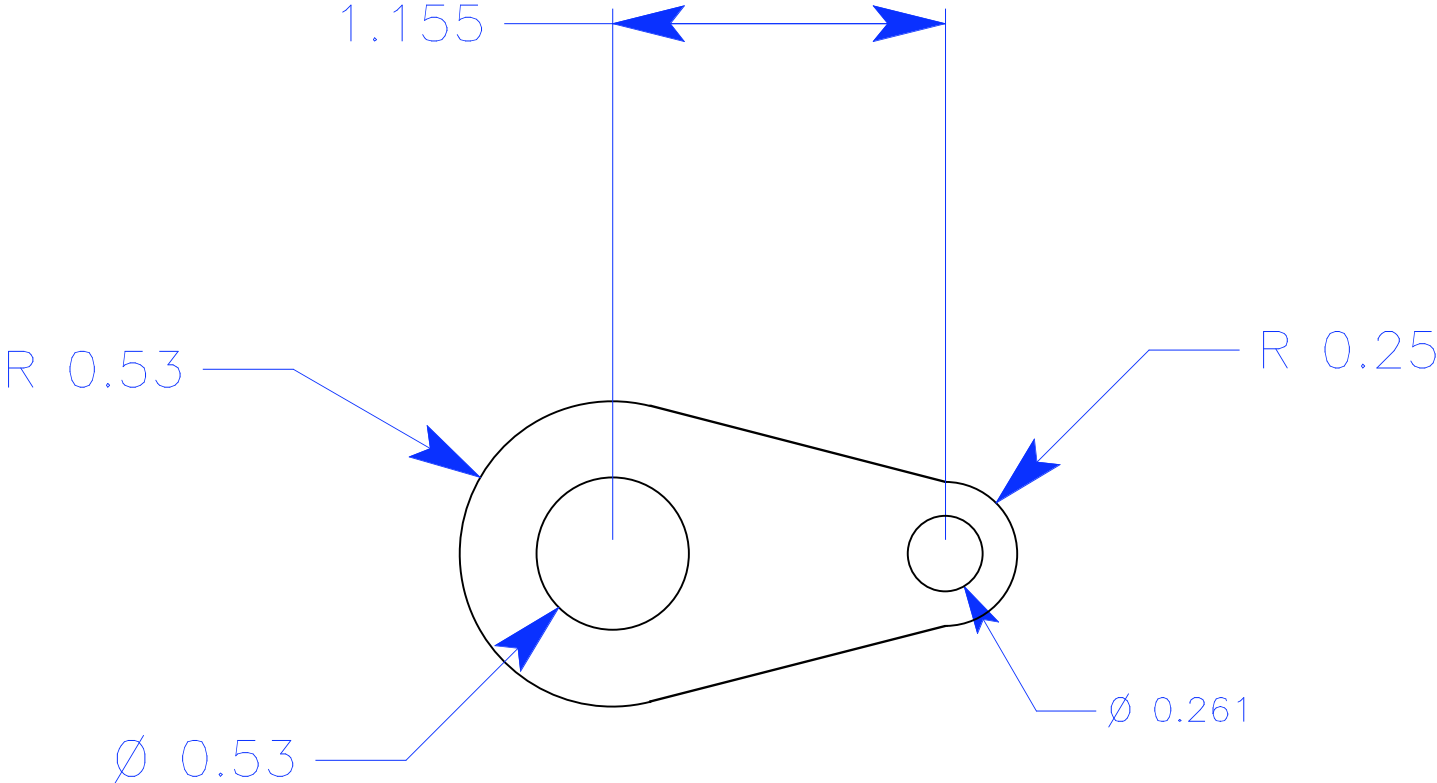

COPPER TAB

MATERIAL: ETP COPPER 0.04" THK