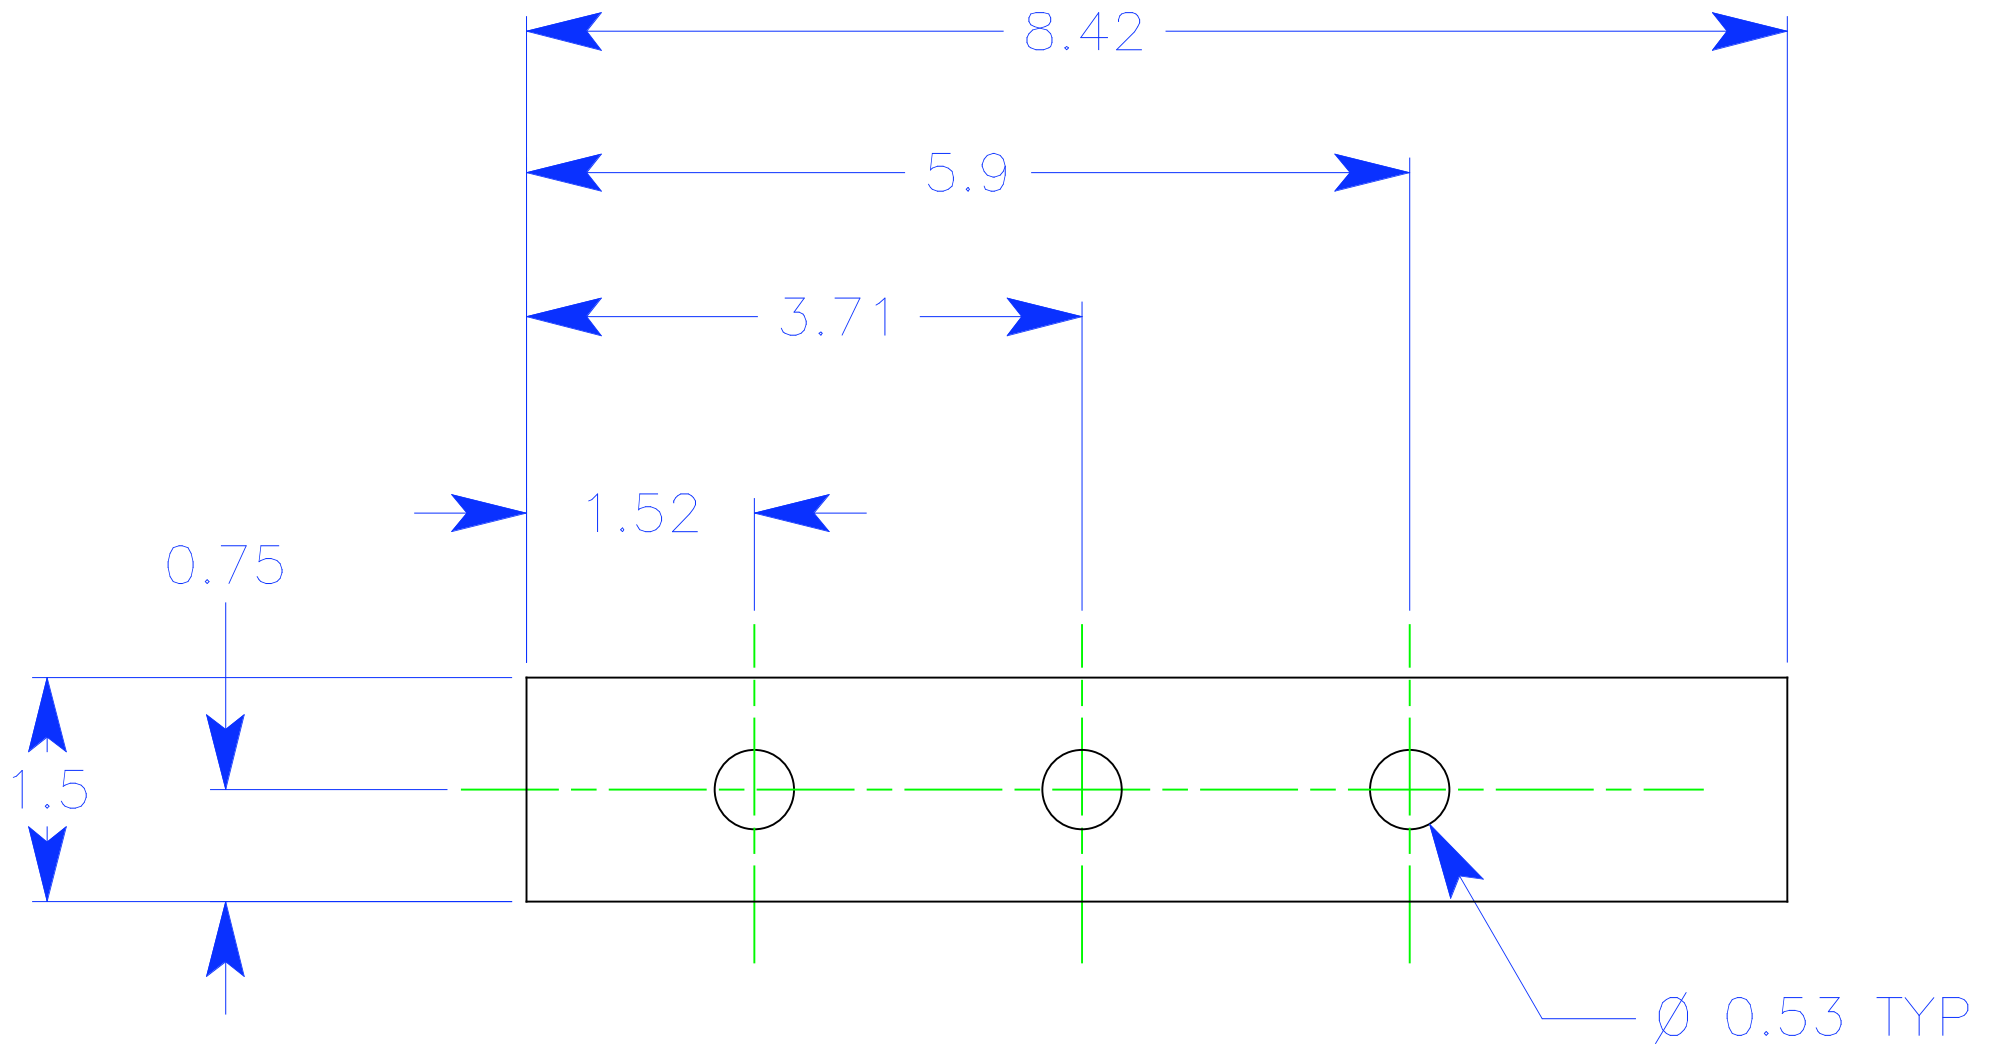

G-11CR INSULATOR

MATERIAL: G-11CR 1/16" THK.